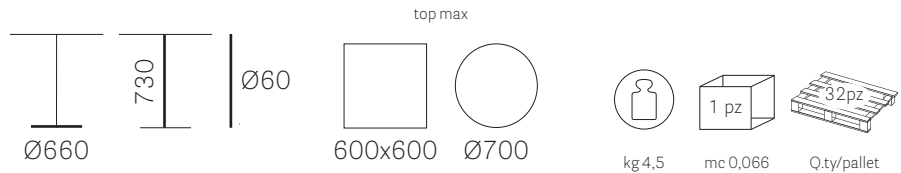

Ypsilon 4790_VER

PEDRALI
THE ITALIAN ESSENCE

DESIGN
Jorge Pensi Design Studio

MATERIALS

Materiali
Materialien
Matériaux
Materiales

- **BASE - BASE - BODENPLATTE - BASE - BASE**
Ø660 mm, die-cast aluminium, sandblasted, epoxy-polyester powder coating
Ø660 mm, pressofusione d'alluminio, sabbiata, verniciata con polvere epossipoliestere / Ø660 mm, Aluminium-Druckguss, Sandgestrahlt, epoxy-polyester pulverbeschichtet / Ø660 mm, aluminium moulé sous-préssion, sablée, vernissage à poudre époxy-polyester / Ø660 mm, fusión de aluminio, arenada, pintado con pintura en polvo epoxi-poliéster
- **COLUMN - COLONNA - SÄULE - COLONNE - COLUMN**
Aluminium extrusion epoxy-polyester powder coating
Estruso d'alluminio, verniciato con polvere epossipoliestere / Aluminium-Fließpressen, epoxy-polyester pulverbeschichtet / Aluminium extrusion, vernissage à poudre époxy-polyester / Extrusión de aluminio, pintado con pintura en polvo epoxi-poliéster

CROSS

Crociera
Kreuz
Croix
Cruceta

code 4790.3

230x230 mm, aluminium casting, sandblasted, polished

230x230 mm, fusione d'alluminio, sabbiata, brillantata / 230x230 mm, Aluminiumguss, Sandgestrahlt, glänzend / 230x230 mm, fonte d'aluminium, sablée, polie / 230x230 mm, fusión de aluminio, arenada, pulida