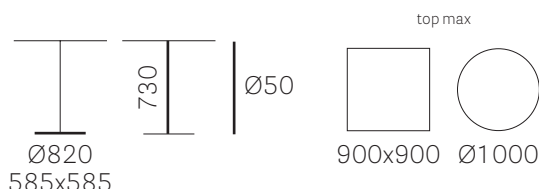

Laja 5430_VER

PEDRALI
THE ITALIAN ESSENCE

DESIGN
Alessandro Busana

kg 7

mc 0,056

Q.ty/pallet

MATERIALS

Materiali
Materialien
Matériaux
Materiales

• BASE - BASE - BODENPLATTE - BASE - BASE

Ø820 mm, die-cast aluminium, epoxy-polyester powder coating

Ø820 mm, pressofusione d'alluminio, verniciata con polvere epossipoliestere / Ø820 mm, Aluminium-Druckguss, epoxy-polyester pulverbeschichtet / Ø820 mm, aluminium moulé sous-préssion, vernissage à poudre époxy-polyester / Ø820 mm, fusión de aluminio, pintura en polvo epoxi-poliéster

• COLUMN - COLONNA - SÄULE - COLONNE - COLUMNA

Tube Ø50 mm, steel, epoxy-polyester powder coating

Tubo Ø50 mm, acciaio, verniciato con polvere epossipoliestere / Rohr Ø50 mm, Stahl, epoxy-polyester pulverbeschichtet / Tube Ø50 mm, acier, vernissage à poudre époxy-polyester / Tubo Ø50 mm, acero, pintura en polvo epoxi-poliéster

code 4008Y

450x450 mm, Cast iron, sandblasted, epoxy-polyester powder coating

450x450 mm, ghisa, sabbiata, verniciata con polvere epossipoliestere / 450x450 mm, Gusseisen, Sandgestrahl, epoxy-polyester pulverbeschichtet / 450x450 mm, Fonte, sablée, vernissage à poudre époxy-polyestère / 450x450 mm, Hierro fundido, arenada, pintura en polvo epoxi-poliéster

CROSS

Crociera
Kreuz
Croix
Cruceta

FEET

Piedini
Gleiter
Patins
Tacos

code 1009

Adjustable, 4x Ø20 mm, Polyethylene, silver

Regolabili, 4x Ø20 mm, in PE, argento / Verstellgleiter, 4x Ø20 mm, Polyäthylen, Silber / Réglables, 4x Ø20 mm, polyéthylène, argent / Regulables, 4x Ø20 mm, polietileno, plata

REGULATIONS AND CERTIFICATES

Regulations and certificates
Normative e certificazioni
Bestimmungen und Zertifikat
Normatives et certifications
Normativas y certificados

Conforming to: Stability EN 1730:2012, par. 7.2 - level 3° EN 15372:2008

Conforme alla norma: Stabilità EN 1730:2012, par. 7.2 - 3° livello EN 15372:2008

100% demountable product

Prodotto 100% disassemblabile / Produkt 100% demontierbar / Produit 100% démontable / Producto 100% desmontable

100% recyclable material

100% materiali riciclabili / 100% Material recyclingfähig / 100% recyclable / 100% materiales reciclables

Reproduction of this document is strictly prohibited without prior written authorisation from Pedrali spa. Sizes, weights and finishes may change without previous notice. È vietata la riproduzione del seguente documento senza previa autorizzazione scritta da parte di Pedrali spa. Dimensioni, pesi e finiture possono variare senza alcun preavviso.