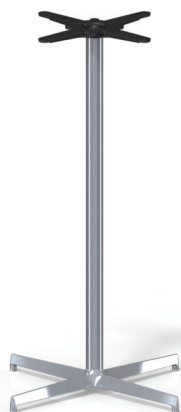

## Laja table base with die-cast aluminum base in polish finish and steel tube in chrome finish

Basamento Laja con base in pressofusione di alluminio lucidata e tubo in acciaio cromato / Laja Tischgestell mit poliertem Aluminium-Druckguss Fußkreuz und verchromtem Stahlrohr / Piétement Laja avec base en aluminium moulé sous pression et tube en acier chromé / Pie de mesa Laja con base en fundición de aluminio pulida y tubo de acero cromado