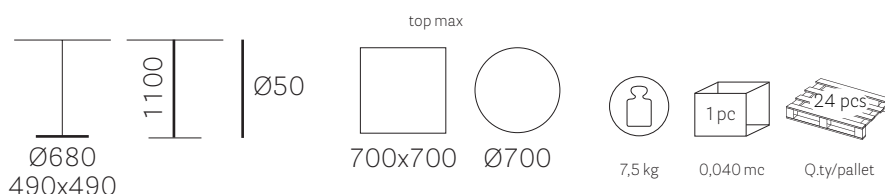

## Laja table base with die-cast aluminum base in polish finish and steel tube in chrome finish

Basamento Laja con base in pressofusione di alluminio lucidata e tubo in acciaio cromato / Laja Tischgestell mit poliertem Aluminium-Druckguss Fußkreuz und verchromtem Stahlrohr / Piétement Laja avec base en aluminium moulé sous pression et tube en acier chromé / Pie de mesa Laja con base en fundición de aluminio pulida y tubo de acero cromado