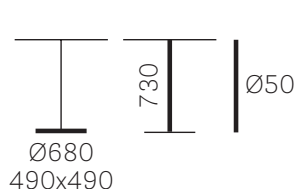

Laja 5420_VER (outdoor)

PEDRALI
THE ITALIAN ESSENCE

DESIGN
Alessandro Busana

kg 6,5

mc 0,054

Q.ty/pallet

MATERIALS

Materiali
Materialien
Matériaux
Materiales

• BASE - BASE - BODENPLATTE - BASE - BASE

Ø680 mm, die-cast aluminium, anodized, polyester powder coating

Ø680 mm, pressofusione d'alluminio, anodizzata, verniciata con polvere poliesteri / Ø680 mm, Aluminium-Druckguss, Anodisiert, polyester pulverbeschichtet / Ø680 mm, aluminium moulé sous-préssion, anodisé, vernissage à poudre polyster / Ø680 mm, fusión de aluminio, anodizado, pintada con pintura en polvo poliéster

• COLUMN - COLONNA - SÄULE - COLONNE - COLUMNNA

Tube Ø50 mm, stainless steel AISI 304, polyester powder coating

Tubo Ø50 mm, acciaio inox AISI 304, verniciato con polvere poliesteri / Rohr Ø50 mm, Edelstahl AISI 304, polyester pulverbeschichtet / Tube Ø50 mm, acier inox AISI 304, vernissage à poudre polyster / Tubo Ø50 mm, acero inoxidable AISI 304, pintado con pintura en polvo poliéster

code 4000NYG

450x450 mm, nylon, fiberglass charged

450x450 mm, nylon, caricato fibra di vetro / 450x450 mm, nylon, mit Fiberglas verstärkt / 450x450 mm, nylon, renforcé en fibre de verre / 450x450 mm, nylon, cargado con fibra de vidrio

CROSS

Crociera
Kreuz
Croix
Cruceta

FEET

Piedini
Gleiter
Patins
Tacos

code 1009

Adjustable, 4x Ø20 mm, Polyethylene, silver

Regolabili, 4 x Ø20 mm, in PE, argento / Verstellgleiter, 4x Ø20 mm, Polyäthylen, Silber / Régtables, 4x Ø20 mm, polyéthilène, argent / Regulables, 4x Ø20 mm, polietileno, plata

REGULATIONS AND CERTIFICATES

Regulations and certificates
Normative e certificazioni
Bestimmungen und Zertifikat
Normatives et certifications
Normativas y certificados

Conforming to: Stability EN 1730:2012, par. 7.2 - level 3° EN 15372:2008

Conforme alla norma: Stabilità EN 1730:2012, par. 7.2 - 3° livello EN 15372:2008

Reproduction of this document is strictly prohibited without prior written authorisation from Pedrali spa. Sizes, weights and finishes may change without previous notice.
È vietata la riproduzione del seguente documento senza previa autorizzazione scritta da parte di Pedrali spa. Dimensioni, pesi e finiture possono variare senza alcun preavviso.