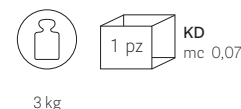

DESIGN
Alberto Basaglia Natalia Rota Nodari

L001W wall lamp with tubular steel frame, self-supporting electric cable and polycarbonate diffuser

Lampada applique L001W con braccio in tubo d'acciaio, cavo elettrico autoportante e diffusore in policarbonato / Applique Lampe L001W mit Arm aus Stahlrohr, selbsttragendem Stromkabel und Diffusor aus Polykarbonat / Lampe applique L001W avec structure en tube d'acier, câble électrique autoporteur et diffuseur en polycarbonate / Lámpara applique L001W con brazo en tubo de acero, cable eléctrico autoportante y difusor de policarbonato