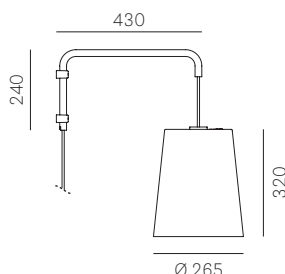

DESIGN
Alberto Basaglia Natalia Rota Nodari

MATERIALS

Materiali
Materialien
Matériaux
Materiales

• DIFFUSER - DIFFUSORE - DIFFUSOR - DIFFUSEUR - DIFUSOR

PC - Polycarbonate

Policarbonato / Polykarbonat / Polycarbonate / Policarbonato

TECHNOLOGY - TECNOLOGIA - TECHNOLOGIE - TECHNOLOGIE - TECNOLOGÍA

Injection moulding

Stampaggio ad iniezione / Spritzgießen / Moulage sous injection / Molde de inyección

DIFFUSER COLOURS - COLORI DIFFUSORE - FARBEN DIFFUSOR - COLORIS DIFFUSEUR - COLORES DIFUSOR

Trasparent

Full Colour

Soft-touch power coating, white inner surface

Verniciato finitura soft-touch, superficie interna bianca / Pulverbeschichtet mit soft touch Finish, Innere Oberfläche weiß / Époxy finition soft-touch, surface interne coloris blanc / Barnizado acabado soft-touch, superficie interior blanca

• STRUCTURE - STRUTTURA - STRUKTUR - STRUCTURE - ESTRUCTURA

Steel, tube Ø20 mm; socket joint for wall fixing in die-cast aluminium, matt black powder-coated

Acciaio, tubo Ø20 mm; blocchetti di fissaggio a muro in pressofusione di alluminio, verniciati nero opaco / Stahl, Rohr Ø20 mm; Blocksatz zum Wandbefestigung aus druckgegossenem Aluminium, schwarz matt lackiert / Acier, tube Ø20 mm; platine de fixation en presso fusion d'aluminium époxy noir mat / Acero, tubo Ø20 mm; componentes de fijación de pared en fundición de aluminio, barnizados negro mate

STRUCTURE FINISH - FINITURA STRUTTURA - STRUKTUR AUSFÜHRUNG - FINITION STRUCTURE - ACABADO ESTRUCTURA

ELECTRICAL CHARACTERISTICS

caratteristiche elettriche
Elektrische Merkmale
Caractéristiques électriques
Características eléctricas

ILLUMINATION - ILLUMINAZIONE - BELEUCHTUNG - ÉCLAIRAGE - ILUMINACIÓN

MAX 1X23W E27 220-240V 50-60Hz IP20 Class II / Classe II / Klasse II / Classe II / Clase II

LIGHT BULB - LAMPADINA - LEUCHTMITTELA - AMPOULE - BOMBILLA

Price doesn't include light bulb

La lampadina non è compresa nel prezzo / Das Leuchtmittel ist nicht im Preis inbegriffen / L'ampoule n'est pas incluse dans le prix / La bombilla no está incluida en el precio

CABLE - CAVO - KABEL - CÂBLE - CABLE

Matt black, visible cable length 3 m, with fixing clip included

Nero opaco, lunghezza cavo a vista 3 m, con fissacavo incluso / Schwarz matt, Kabel Länge 3 m auf Sicht, mit einem Kabelhalter eingeschloßen / Noir mat, longueur câble à vue 3 mètres, avec platine de fixation incluse / Negro mate, cable a la vista largo 3 m, con abrazadera para cable incluida

The device is compatible with bulbs of the following energy classes: from B to A++

Questo dispositivo è compatibile con lampadine di classi energetiche: da B a A++ / Dieses Gerät ist mit Glühbirnen der folgenden Energieverbrauchskennzeichnungen kompatibel: von B bis A++ / Cet appareil est compatible avec ampoules des classes énergétiques: de B à A++ / Este dispositivo es compatible con bombillas de las siguientes clases energéticas: de B a A++

ACCESSORIES

Accessori
Zubehörteile
Accessoires
Accesorios

code ME00133

Plug kit (Europe plug version C)