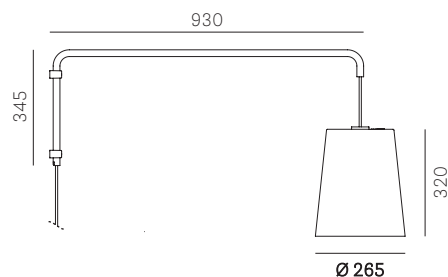

DESIGN
Alberto Basaglia Natalia Rota Nodari

L001W wall lamp with tubular steel frame, self-supporting electric cable and polycarbonate diffuser

Lampada applique L001W con braccio in tubo d'acciaio, cavo elettrico autoportante e diffusore in policarbonato / Applique Lampe L001W mit Arm aus Stahlrohr, selbsttragendem Stromkabel und Diffusor aus Polykarbonat / Lampe applique L001W avec structure en tube d'acier, câble électrique autoporteur et diffuseur en polycarbonate / Lámpara applique L001W con brazo en tubo de acero, cable eléctrico autoportante y difusor de policarbonato