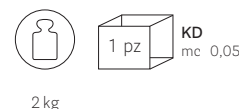

DESIGN
Alberto Basaglia Natalia Rota Nodari

MATERIALS

Materiali
Materialien
Matériaux
Materiales

• DIFFUSER - DIFFUSORE - DIFFUSOR - DIFFUSEUR - DIFUSOR

PC - Polycarbonate

Policarbonato / Polykarbonat / Polycarbonate / Policarbonato

TECHNOLOGY - TECNOLOGIA - TECHNOLOGIE - TECHNOLOGIE - TECNOLOGÍA

Injection moulding

Stampaggio ad iniezione / Spritzgießen / Moulage sous injection / Molde de inyección