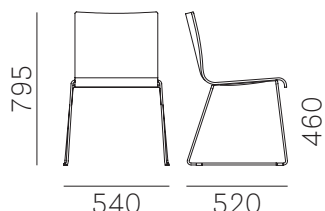

Kuadra XL 2419_CR

PEDRALI
THE ITALIAN ESSENCE

DESIGN
Pedrali R&D

kg 5,8

mc 0,30

max 8 pz

max 15 pz

MATERIALS

FINISH - FINITURA - AUSFÜHRUNG - FINITIONS - ACABADO

• FRAME - TELAIO - GESTELL - STRUCTURE - ARMAZÓN

Steel, rod Ø10 mm

Acciaio, tondino Ø10 mm / Stahl, rundes Rohrgestell Ø10 mm / Acier, fil Ø10 mm / Acero, varilla Ø10 mm