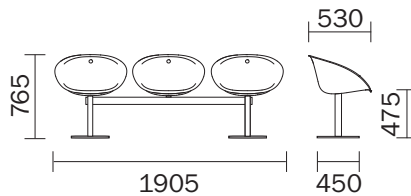

GLISS 943_AC

design Marco Pucci and Claudio Dondoli

<p>MATERIALI Materials / Materialien / Matériaux Materiales</p>	<p>- SCocca / SHELL / SCHALE / COQUE / CARCASA TP - Tecnopolimero, antistatico, anti-UV / Technopolymer, antistatic, UV resistant / Technopolymer, Antistatisch, Anti-UV / Tecnopolimère, antistatique, anti-UV / Tecnopolimero, antiestático, anti-UV</p> <p>- TECNOLOGIA / TECHNOLOGY / TECHNOLOGIE / TECHNOLOGIE / TECNOLOGÍA Stampaggio ad iniezione / Injection moulding / Spritzgießen / Moulage sous injection / Molde de inyección</p> <p>- COLORI / COLOURS / FARBEN / COLORIS / COLORES Superficie semilucida / Semi-glossy surface / Mattglänzendes Oberfläche / Surface satinée / Superficie semibrillante</p> <div style="display: flex; justify-content: space-around; align-items: center;"> <div style="border: 1px solid black; width: 20px; height: 20px; background-color: white; margin-right: 5px;"></div> <div style="border: 1px solid black; width: 20px; height: 20px; background-color: #808080; margin-right: 5px;"></div> </div> <p style="text-align: center; font-size: small;">BI SA</p> <p>- COLONNA / COLUMN / SÄULE / COLONNE / COLUMNA Tubo 2xØ76 mm, acciaio Inox AISI 304 / Tube 2xØ76 mm, stainless steel AISI 304 / Rohr 2xØ76 mm, Edelstahl AISI 304 / Tube 2xØ76 mm, acier Inox AISI 304 / Tubo 2xØ76 mm, acero inoxidable AISI 304</p> <p>- BASE / BASE / BODENPLATTE / BASE / BASE 2xØ450 mm, ghisa, sabbiata, verniciata con polvere epossipoliestere / 2xØ450 mm, cast iron, sandblasted, epoxy-polyester powder coating / 2xØ450 mm, Gusseisen, Sandgestrahlt, epoxy-polyester pulverbeschichtet / 2xØ450 mm, fonte, sablée, vernissage à poudre époxy-polyestère / 2xØ450 mm, hierro fundido, arenada, pintada epoxídica</p> <p>- COPRIBASE / COVER-BASE / ABDECKUNG / COUVRE-SOCLE / CUBRE BASE Acciaio Inox AISI 304 / Stainless steel AISI 304 / Edelstahl AISI 304 / Acier inox AISI 304 / Acero inoxidable AISI 304</p> <p>- FINITURA TUBO E COPRIBASE / TUBE AND COVER-BASE FINISH / AUSFÜHRUNG VON GESTELL UND ABDECKUNG / FINITIONS TUBE ET COUVRE-SOCLE / ACABADO TUBO Y CUBRE BASE Satinati Scotch-Brite™ / Scotch-brite™ brushed / Gebürstet / Satinés scotch-brite™ / Satinados Scotch-Brite™</p> <p>- GOMMINI IN POLIPROPILENE / POLYPROPYLENE GLIDERS / POLYPROPYLEN GLEITER / PATINS EN POLYPROPYLENE / PATAS EN POLIPROPILENO</p>
<p>UTILIZZO Use / Verwendung / Emploi / Uso</p>	<p>Contract, indoor</p>
<p>ACCESSORI Accessories / Zubehörteile Accessoires / Accesorios</p>	<p>cod. KIT/FELTRO.CURVO.6 Kit n° 6 feltrini adesivi per basi tonde / kit n°6 adhesive felts for round bases / Kit n° 6 Filzgleiter für runden sockel / Kit n° 6 feutres adhesifs pour bases rondes / Kit n° 6 topes de fieltro para bases redondas</p>