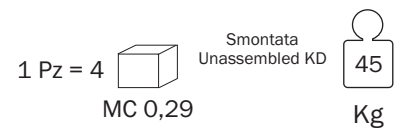

GLISS 943_AC

design Marco Pucci and Claudio Dondoli

<p>MATERIALI Materials / Materialien / Matériaux Materiales</p>	<p>- SCocca / SHELL / SCHALE / COQUE / CARCASA TP - Tecnopolimero, antistatico, anti-UV / Technopolymer, antistatic, UV resistant / Technopolymer, Antistatisch, Anti-UV / Tecnopolimère, antistatique, anti-UV / Tecnopolimero, antiestático, anti-UV</p> <p>- TECNOLOGIA / TECHNOLOGY / TECHNOLOGIE / TECHNOLOGIE / TECNOLOGÍA Stampaggio ad iniezione / Injection moulding / Spritzgießen / Moulage sous injection / Molde de inyección</p> <p>- COLORI / COLOURS / FARBEN / COLORIS / COLORES Superficie semilucida / Semi-glossy surface / Mattglänzendes Oberfläche / Surface satinée / Superficie semibrillante</p> <div style="display: flex; justify-content: space-around; align-items: center;"> <div style="border: 1px solid black; width: 20px; height: 20px; background-color: white; margin-right: 5px;"></div> <div style="border: 1px solid black; width: 20px; height: 20px; background-color: #808080; margin-right: 5px;"></div> </div> <p style="text-align: center; font-size: small;">BI SA</p> <p>- COLONNA / COLUMN / SÄULE / COLONNE / COLUMNA Tubo 2xØ76 mm, acciaio Inox AISI 304 / Tube 2xØ76 mm, stainless steel AISI 304 / Rohr 2xØ76 mm, Edelstahl AISI 304 / Tube 2xØ76 mm, acier Inox AISI 304 / Tubo 2xØ76 mm, acero inoxidable AISI 304</p> <p>- BASE / BASE / BODENPLATTE / BASE / BASE 2xØ450 mm, ghisa, sabbiata, verniciata con polvere epossipoliestere / 2xØ450 mm, cast iron, sandblasted, epoxy-polyester powder coating / 2xØ450 mm, Gusseisen, Sandgestrahlt, epoxy-polyester pulverbeschichtet / 2xØ450 mm, fonte, sablée, vernissage à poudre époxy-polyestère / 2xØ450 mm, hierro fundido, arenada, pintada epoxídica</p> <p>- COPRIBASE / COVER-BASE / ABDECKUNG / COUVRE-SOCLE / CUBRE BASE Acciaio Inox AISI 304 / Stainless steel AISI 304 / Edelstahl AISI 304 / Acier inox AISI 304 / Acero inoxidable AISI 304</p> <p>- FINITURA TUBO E COPRIBASE / TUBE AND COVER-BASE FINISH / AUSFÜHRUNG VON GESTELL UND ABDECKUNG / FINITIONS TUBE ET COUVRE-SOCLE / ACABADO TUBO Y CUBRE BASE Satinati Scotch-Brite™ / Scotch-brite™ brushed / Gebürstet / Satinés scotch-brite™ / Satinados Scotch-Brite™</p> <p>- GOMMINI IN POLIPROPILENE / POLYPROPYLENE GLIDERS / POLYPROPYLEN GLEITER / PATINS EN POLYPROPYLENE / PATAS EN POLIPROPILENO</p>
<p>UTILIZZO Use / Verwendung / Emploi / Uso</p>	<p>Contract, indoor</p>
<p>ACCESSORI Accessories / Zubehörteile Accessoires / Accesorios</p>	<p>cod. KIT/FELTRO.CURVO.6 Kit n° 6 feltrini adesivi per basi tonde / kit n°6 adhesive felts for round bases / Kit n° 6 Filzgleiter für runden sockel / Kit n° 6 feutres adhesifs pour bases rondes / Kit n° 6 topes de fieltro para bases redondas</p>