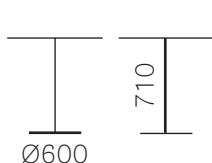

# Arki-base ARK4\_VER

**PEDRALI**  
THE ITALIAN ESSENCE

DESIGN  
Pedrali R&D

kg 8,7

mc 0,031

Q.ty/pallet