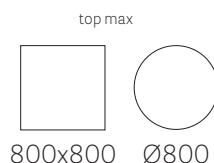

# Arki-base ARK4\_VER

**PEDRALI**  
THE ITALIAN ESSENCE

DESIGN  
Pedrali R&D

kg 8,7

mc 0,031

Q.ty/pallet