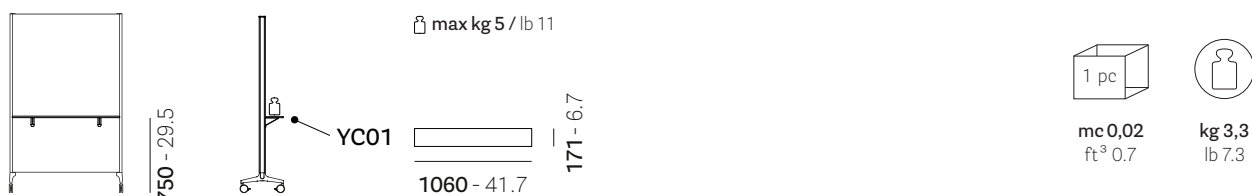

• YC01_L110 + YC_L110