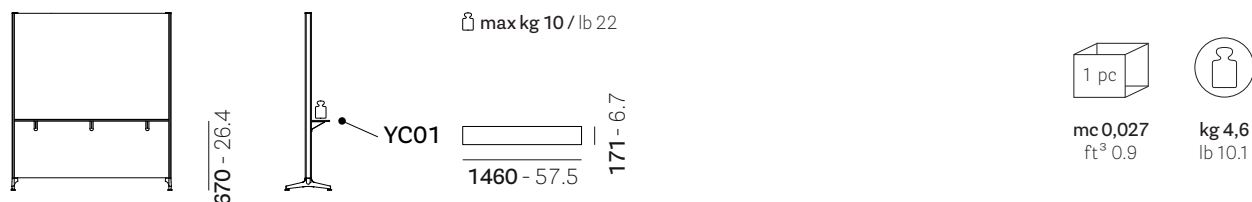

• YC01_L150 + YCF_L150