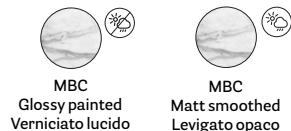

COLOURS - COLORI - FARBEN - COULEURS - COLORES

EN: For more information see finishing legend on the website

IT: Per maggiori informazioni vedere legenda finiture sul sito web

EN: Only flat edge

IT: Solo bordo piatto

FINISH - FINITURA - AUSFÜHRUNG - FINITION - ACABADO

EN: Matt

IT: Opaco

DE: Matt

FR: Mat

ES: Mate

COLOURS - COLORI - FARBEN - COULEURS - COLORES

EN: For more information see finishing legend on the website