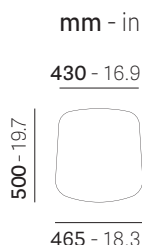

Intrigo

3715.5

PEDRALI®

100%
MADE IN
ITALY

DESIGN
Claudio Dondoli and Marco Poggi

3715.5
EN: Optional cushion for item 3715
IT: Cuscino opzionale per articolo 3715

mc 0,056
ft³ 2

kg 0,6
lb 1.32