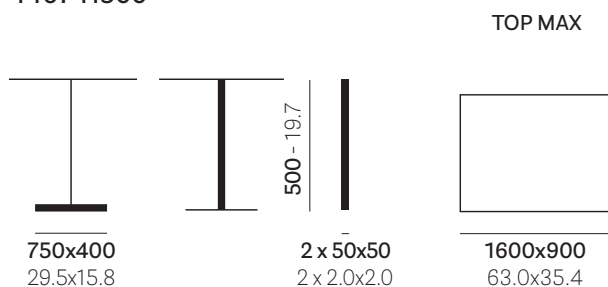

4467 H500 - 4467

Powder coated / Verniciato

DESIGN
Pedrali R&D

EN: Table base Inox with cast iron base and double tube in steel

IT: Basamento Inox con base in ghisa e doppia colonna in acciaio

DE: Tischgestell Inox mit Bodenplatte aus Gusseise und Doppelstahlrohr

FR: Piètement avec base en fonte et double tube en acier

ES: Pie de mesa con base en hierro fundido y doble tubo en acero

mm - in

• 4467 H500

• 4467

Reproduction of this document is strictly prohibited without prior written authorisation from Pedrali SpA. Sizes, weights and finishes may change without previous notice.
 È vietata la riproduzione del seguente documento senza previa autorizzazione scritta da parte di Pedrali SpA. Dimensioni, pesi e finiture possono variare senza alcun preavviso.