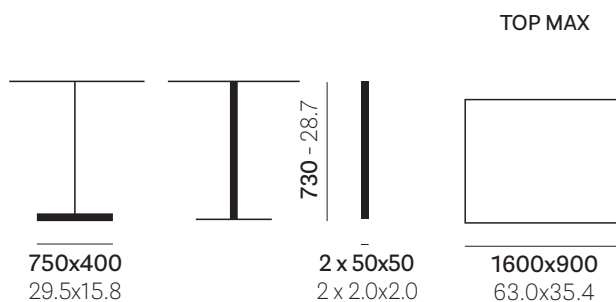

FR: Piètement avec base en fonte et double tube en acier

ES: Pie de mesa con base en hierro fundido y doble tubo en acero

mm - in

• 4467 H500

• 4467

Reproduction of this document is strictly prohibited without prior written authorisation from Pedrali SpA. Sizes, weights and finishes may change without previous notice.
 È vietata la riproduzione del seguente documento senza previa autorizzazione scritta da parte di Pedrali SpA. Dimensioni, pesi e finiture possono variare senza alcun preavviso.