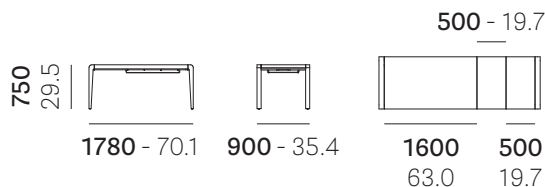

ES: Mesa extensible, caracterizada por patas y superficie en chapa de roble. Cuenta con un mecanismo de extensión con guías telescópicas de aluminio extruido.

mm - in

• TE2

Disassembled
Da assemblare

mc 0,6
ft³ 21.2