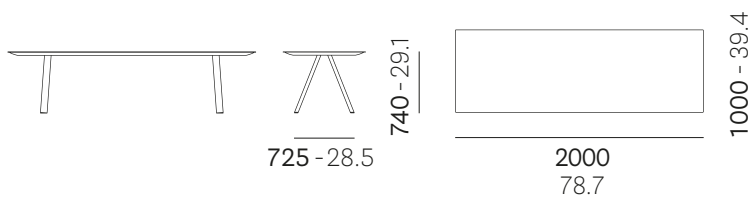

• ARK200X100

Disassembled
Da assemblare

mc 0,415
ft³ 14.7

THICKNESS TOP

SOLID LAMINATE

6mm - 0.24" 10mm - 0.39" 12mm - 0.47"

kg 53
lb 116.8

kg 58,5
lb 129

kg 64,8
lb 142.8