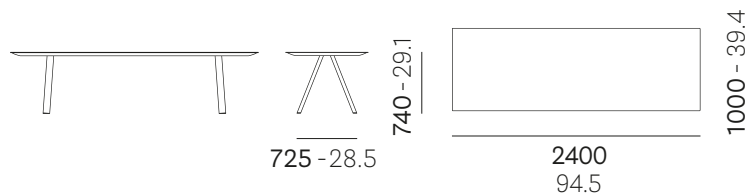

## • ARK200X100

Disassembled  
Da assemblare

mc 0,415  
ft<sup>3</sup> 14.7

### THICKNESS TOP

SOLID LAMINATE

6mm - 0.24" 10mm - 0.39" 12mm - 0.47"

kg 53  
lb 116.8

kg 58,5  
lb 129

kg 64,8  
lb 142.8

## • ARK240X100

Disassembled  
Da assemblare

mc 0,46  
ft<sup>3</sup> 16.2