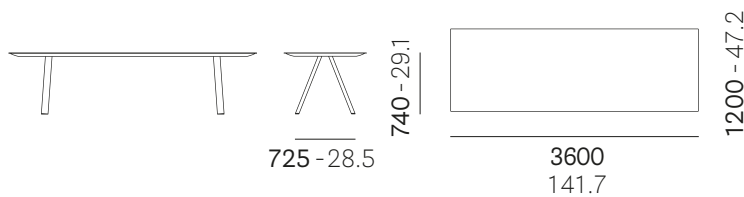

• ARK360X120

Disassembled
Da assemblare

mc 0,73
ft³ 25.8

THICKNESS TOP

SOLID LAMINATE
6mm - 0.24" 10mm - 0.39" 12mm - 0.47"

kg 99
lb 218.2

kg 107
lb 236

kg 117
lb 258

MATERIALS

Materiali
Materialien
Matériaux
Materiales

• TOP - RIPIANO - TISCHPLATTE - PLATEAU - SOBRE

EN: Solid laminate, composite marble, linoleum or gres
IT: Ripiano in stratificato, agglomerato di marmo, linoleum o gres
DE: Kompakt-Tischplatte, Marmor-Konglomerat, Linoleum oder Gres
FR: Plateau stratifiés, marbre aggloméré, linoléum ou gres
ES: Sobre compacto, aglomerado de mármol, linóleo o gres

TOP FINISH - FINITURA RIPIANO - AUSFÜHRUNG DER TISCHPLATTE - FINITION PLATEAU - ACABADO SOBRE

SOLID LAMINATE

TOP / RIPIANO / TISCHPLATTE / PLATEAU / SOBRE
6 mm thickness / Spessore 6 mm / Stärke 6 mm / Épaisseur 6 mm / Espesor 6 mm
Flat edge / Bordo piatto / Flache Kante / Chant plat / Canto rec
White core / Anima bianca / Weißer Kern / Coeur blanc / Alma blanco

CFP_BI

FNP_3455*

*Anti-fingerprint finish
Finitura anti-impronta

TOP / RIPIANO / TISCHPLATTE / PLATEAU / SOBRE
6 mm thickness / Spessore 6 mm / Stärke 6 mm / Épaisseur 6 mm / Espesor 6 mm
Flat edge / Bordo piatto / Flache Kante / Chant plat / Canto rec
Black core / Anima nera / Schwarzer kern / Coeur noir / Alma negra

FNP_NE*

FNP_3452*

*Anti-fingerprint finish
Finitura anti-impronta

TOP / RIPIANO / TISCHPLATTE / PLATEAU / SOBRE
6 mm thickness / Spessore 6 mm / Stärke 6 mm / Épaisseur 6 mm / Espesor 6 mm
Flat edge / Bordo piatto / Flache Kante / Chant plat / Canto rec
Matching edge / Anima in tinta / Kern aus gleicher Farbe / Chant assorti / Canto a juego

COP_527

COP_234

COP_623

TOP / RIPIANO / TISCHPLATTE / PLATEAU / SOBRE
10 mm thickness / Spessore 10 mm / Stärke 10 mm / Épaisseur 10 mm / Espesor 10 mm
Flat edge / Bordo piatto / Flache Kante / Chant plat / Canto rec
Brown core / Anima marrone / Schwarzer Marone / Coeur marron / Alma marrón

COP_4519

COP_4511

COP_4512

COP_4517

COP_4543

Pedrali SpA Domestic Sales Dept. +39 035 835 88 10 Export Dept. +39 035 835 88 40 www.pedrali.it - info@pedrali.it

UNI EN ISO 14001:2015
Nr.50 100 13921 Rev.004
Environmental management system
Sistema di gestione ambientale

UNI EN ISO 9001:2015
Nr.50 100 13442 Rev.004
Quality management system
Sistema di gestione della qualità

UNI ISO 45001:2018
Nr.50 100 16933 Rev.001
Occupational health and safety management system
Sistema di gestione sicurezza e salute dei lavoratori

UNI EN ISO 14064-1:2019
Verification Statement nr. 79879
Corporate carbon footprint
Misura delle emissioni di gas serra

Reproduction of this document is strictly prohibited without prior written authorisation from Pedrali SpA. Sizes, weights and finishes may change without previous notice. È vietata la riproduzione del seguente documento senza previa autorizzazione scritta da parte di Pedrali SpA. Dimensioni, pesi e finiture possono variare senza alcun preavviso.

ST_ARKI-TABLE_ARK_2024_0