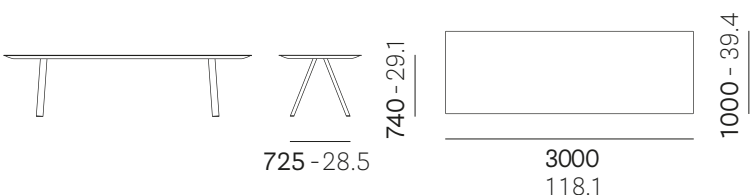

• ARK300X100

Disassembled
Da assemblare

mc 0,53
ft³ 18.7

THICKNESS TOP

SOLID LAMINATE

6mm - 0.24" 10mm - 0.39" 12mm - 0.47"

kg 77
lb 169.7

kg 85,5
lb 162.5

kg 98
lb 216

Reproduction of this document is strictly prohibited without prior written authorisation from Pedrali Spa. Sizes, weights and finishes may change without previous notice. È vietata la riproduzione del seguente documento senza previa autorizzazione scritta da parte di Pedrali Spa. Dimensioni, pesi e finiture possono variare senza alcun preavviso.

ST_ARKI-TABLE_ARK_2024_0

Pedrali Spa Domestic Sales Dept. +39 035 835 88 10 Export Dept. +39 035 835 88 40 www.pedrali.it - info@pedrali.it