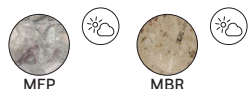

EN: Only for ARK200X100, ARK240X100, ARK300X100
IT: Solo per ARK200X100, ARK240X100, ARK300X100

Reproduction of this document is strictly prohibited without prior written authorisation from Pedrali Spa. Sizes, weights and finishes may change without previous notice.
È vietata la riproduzione del seguente documento senza previa autorizzazione scritta da parte di Pedrali Spa. Dimensioni, pesi e finiture possono variare senza alcun preavviso.

ST_ARKI-TABLE_ARK_2024_0