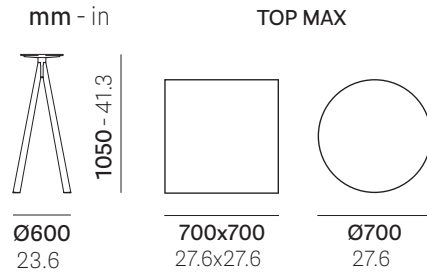

## ARK4H105

DESIGN  
Pedrali R&D

Disassembled  
Da assemblare

mc 0,031  
ft<sup>3</sup> 1.1

kg 11,5  
lb 25.3

Q.ty/pallet